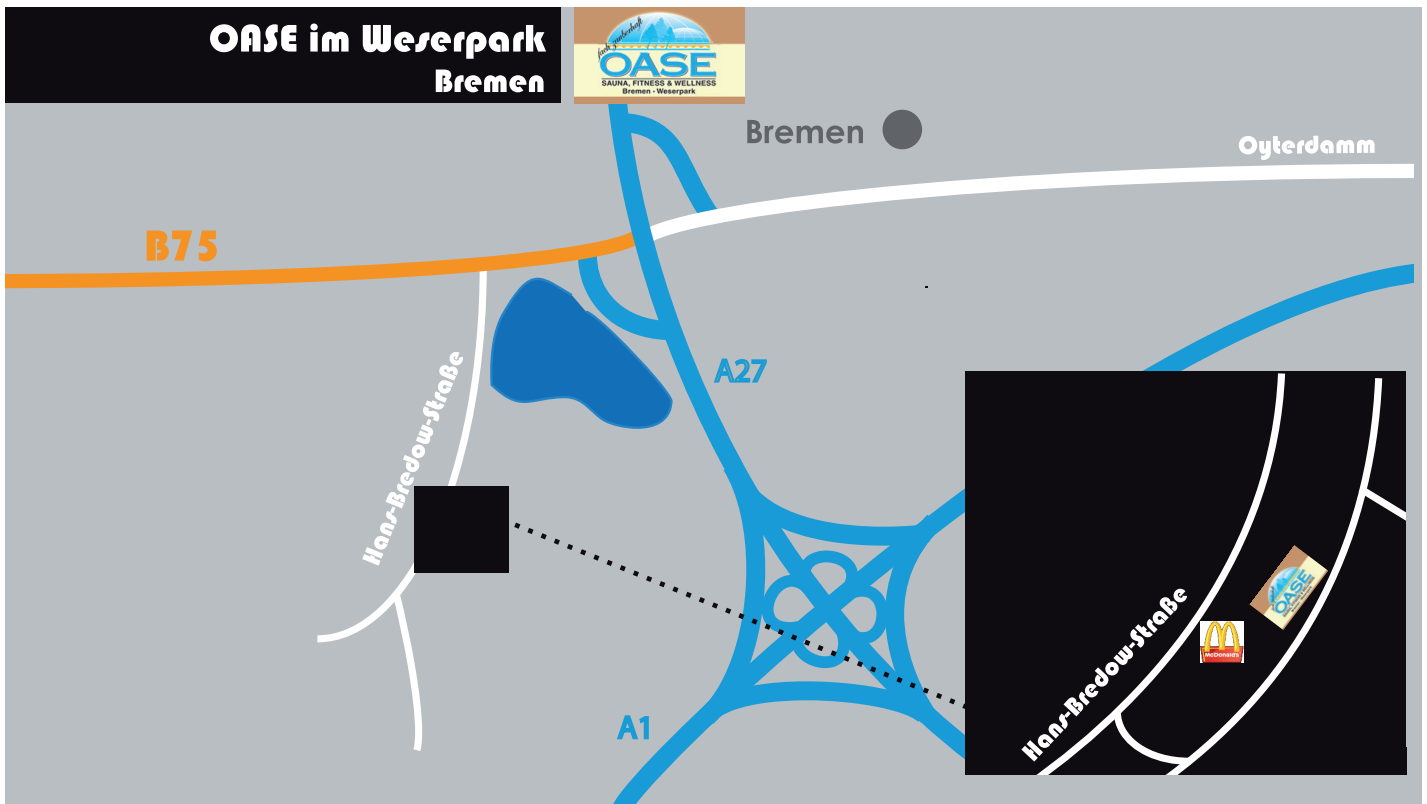

Ausbildungsstätte:
OASE im Weserpark
Hans-Bredow-Straße 17
28307 Bremen

Tel.: 0421 - 42747 14 /-17
Fax: 0421 - 42747 77
Email: info@oase-weserpark.de
Web: <http://www.oase-weserpark.de>

Über die Autobahn:

-A 27, von den Richtungen Hannover-Bremerhaven,
Autobahnabfahrt Sebaldsbrück

Über Land:

-über die B 75 von Richtung Bremen , Abzweigung zur Hans-Bredow-Strasse.